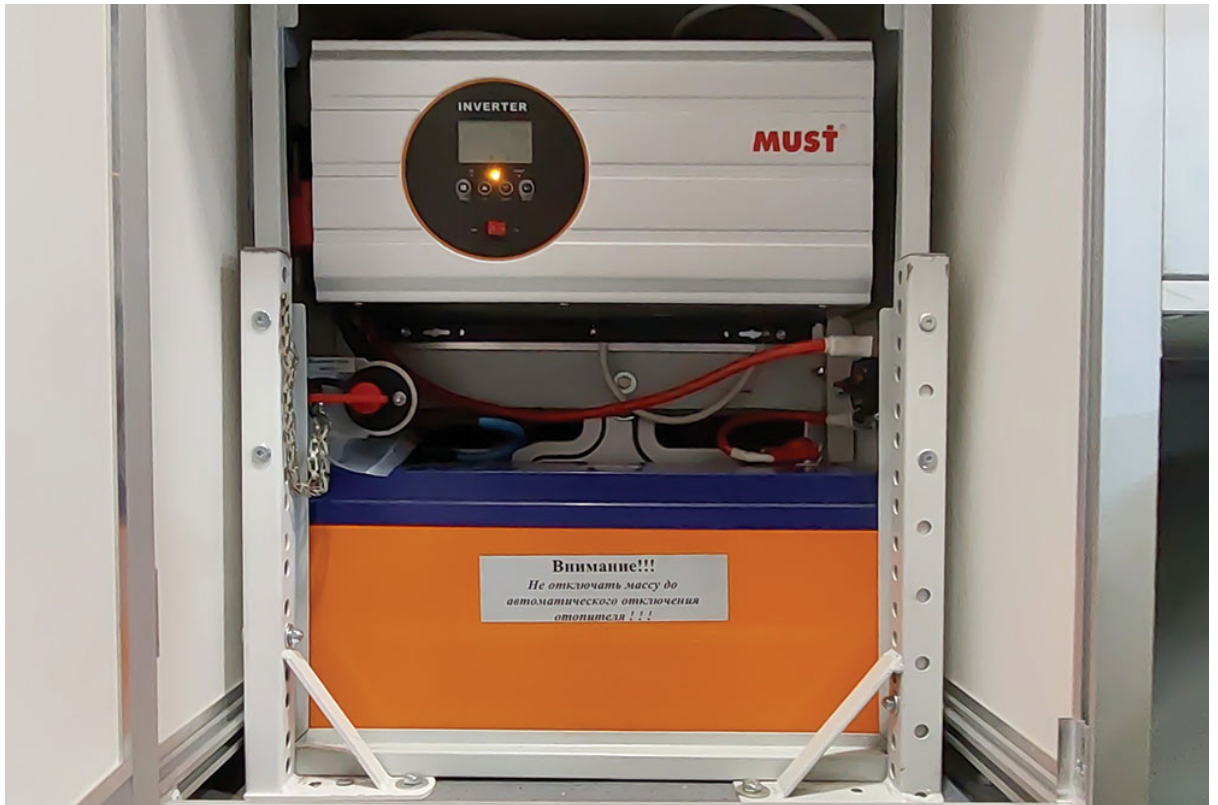

## Передвижной пункт медицинского освидетельствования

ППМО предназначен для освидетельствования водителей на состояние опьянения. Пункт может устанавливаться вблизи стационарных постов ГИБДД и оперативно выезжать на места дорожно-транспортных происшествий.

Электропитание салона может осуществляться от внешней сети 220 В / 50 Гц на стоянке или от энергосети автолаборатории. Рабочий отсек хорошо отапливается от топливной системы автомобиля, помимо этого может быть установлено вентиляционно-вытяжное устройство и вентиляционный люк для быстрого проветривания отсека автолаборатории.